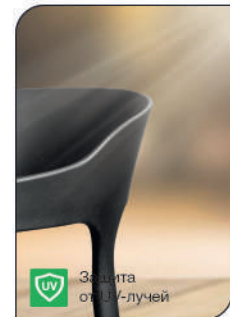

Top concept

КОЛЛЕКЦИЯ  
LEO

КОЛЛЕКЦИЯ  
LEO

**Top concept** LEO

- арт. **2001000000463**  
наим. Стул Leo, первичный пластик белый
- арт. **2001000000470**  
наим. Стул Leo, первичный пластик темно-серый
- арт. **2001000000487**  
наим. Стул Leo, первичный пластик желтый
- арт. **2001000000500**  
наим. Стул Leo, первичный пластик темно-красный
- арт. **2001000000517**  
наим. Стул Leo, первичный пластик зеленая мята
- арт. **2001000000524**  
наим. Стул Leo, первичный пластик голубой

Габариты упаковки, см: **86x53x63**  
Вес, кг: **17,95**  
Количество в упаковке, шт: **4**

Первичный пластик

Штабелируемый

Защита от UV-лучей

Актуальная информация о наличии на сайте [top-concept.ru](http://top-concept.ru)